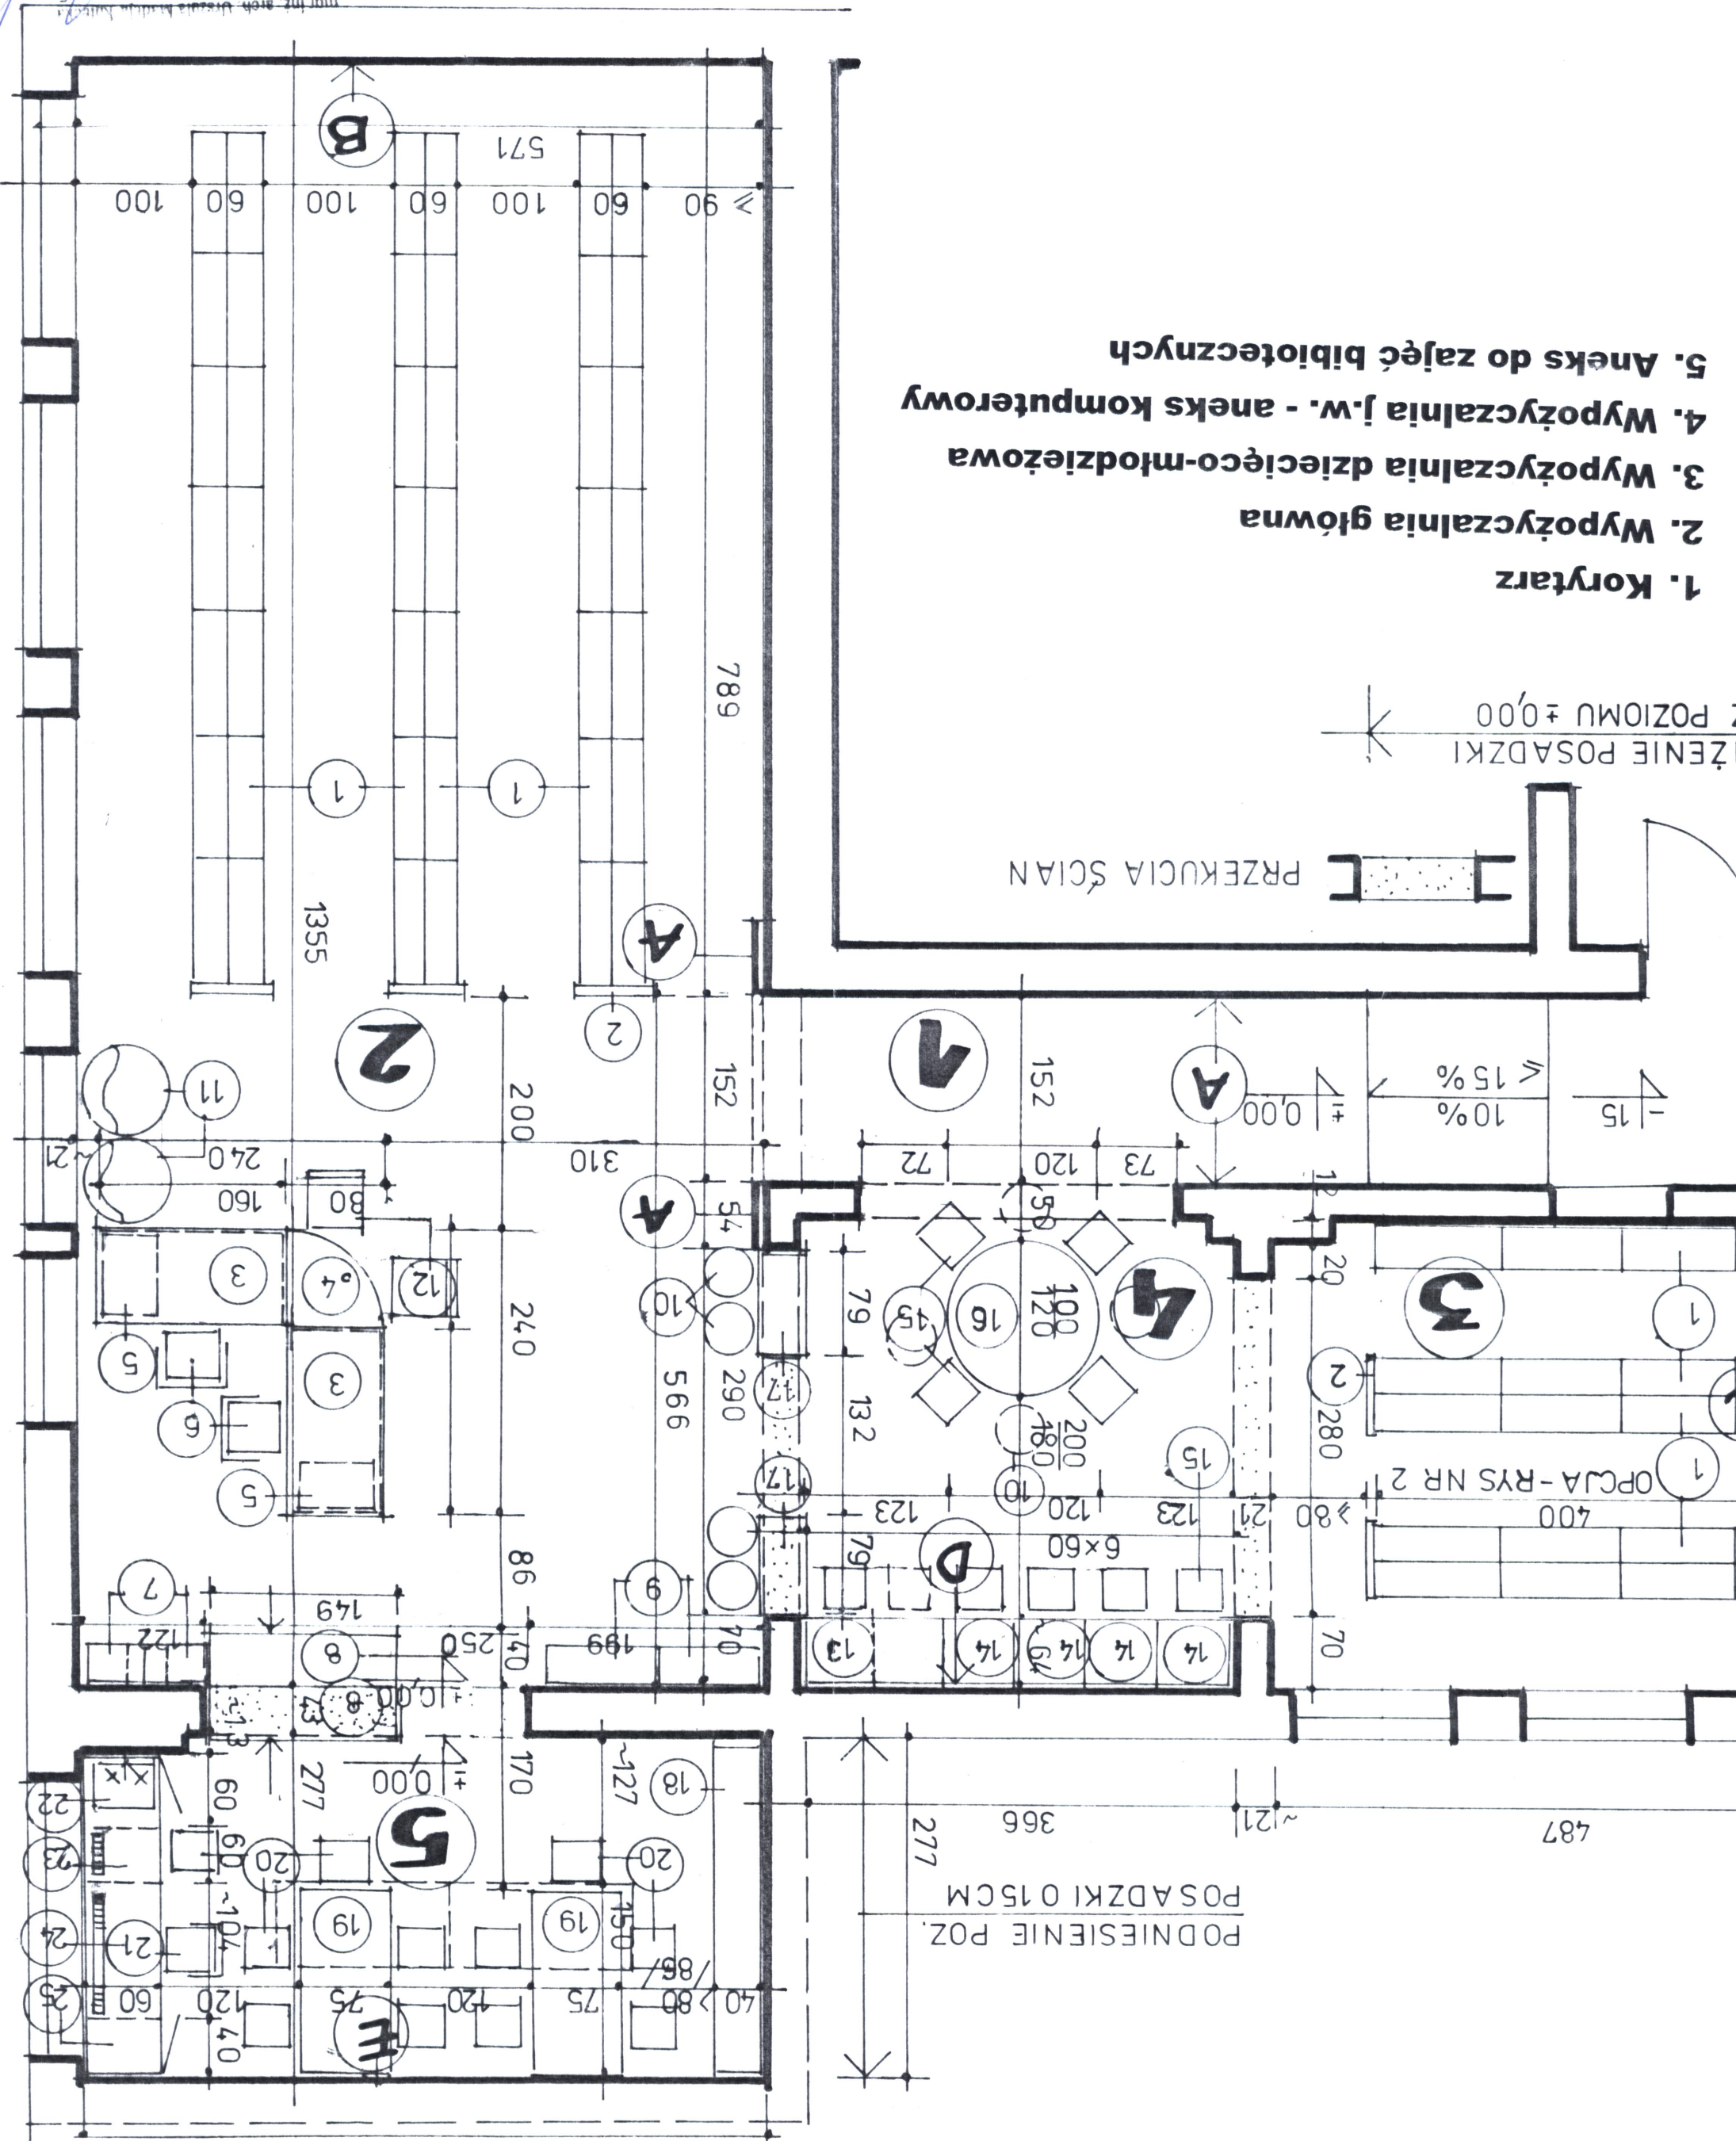

1. Korytarz
2. Wypożyczalnia główna
3. Wypożyczalnia dziecięco-młodzieżowa
4. Wypożyczalnia j.w. - aneks komputerowy
5. Aneks do zajęć bibliotecznych

WZNIOSZENIE POSADZKI
POZIOMU ±0,00

PRZEKUCIA ŚCIAN

10%
15%

PODNIESIENIE POZ.
POSADZKI 0,15CM

Rys. nr 1

576

mgr inż. arch. Urszula Budnik
 10-167 Olaszyn, ul. Koraiowa 5